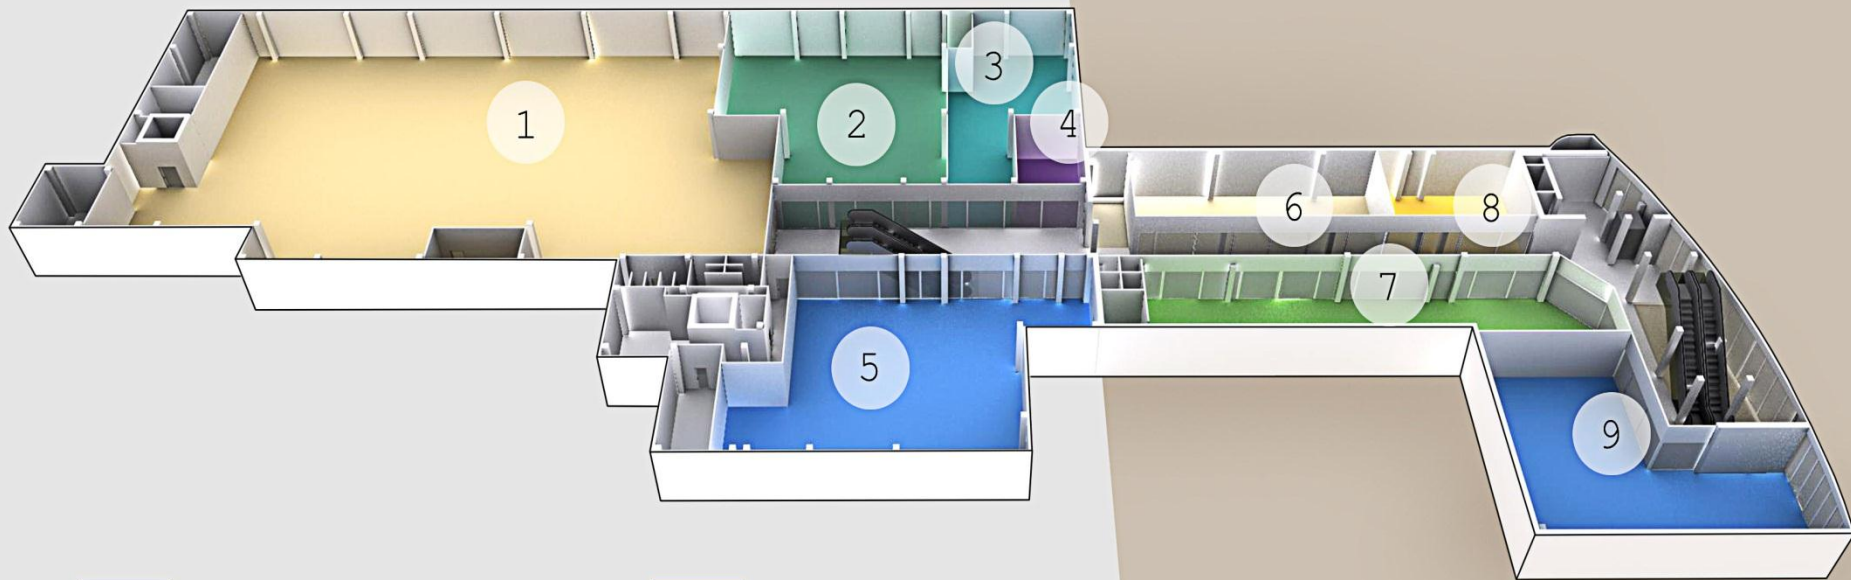

Дар
Мануисор

COLINS

SALE 50%

SALE 50%

SALE 50%

ПЛАН 1-ГО ЭТАЖА

Строящееся здание
торгового центра
"МАКСИМУМ"

Существующее здание
торгового центра
"МАКСИМУМ"

1	S-1104м2
2	S-150м2
3	Obuv.com S-270м2
4	S-167м2

5	ТВОЕ	S-117м2
6	СТЕП	S-50м2
7	МОДЕР	S-100м2
8	ЗОЛОТО	S-70м2
9	СВЯЗНОЙ	S-70м2
10	МЮЗИКСТАР	S-130м2

ПЛАН 2-ГО ЭТАЖА

Строящееся здание
торгового центра
"МАКСИМУМ"

Существующее здание
торгового центра
"МАКСИМУМ"

1	Gloria Jeans	S-1054м2	5	S-330м2	
2	Centro	S-350м2	6	КОЛЛИНЗ	S-117м2
3	Kira Plastinina	S-100м2	7	ОСТИН	S-240м2
4	S-40м2		8	МИЛАВИЦА	S-70м2
			9	ИНСИТИ	S-205м2

ПЛАН 3-ГО ЭТАЖА

Строящееся здание
торгового центра
"МАКСИМУМ"

Существующее здание
торгового центра
"МАКСИМУМ"

1	ЭЛЬДОРАДО	S-2550м2
2	S-350м2	
3	S-187м2	
4	S-445м2	

ПЛАН 4-ГО ЭТАЖА

Строящееся здание
торгового центра
"МАКСИМУМ"