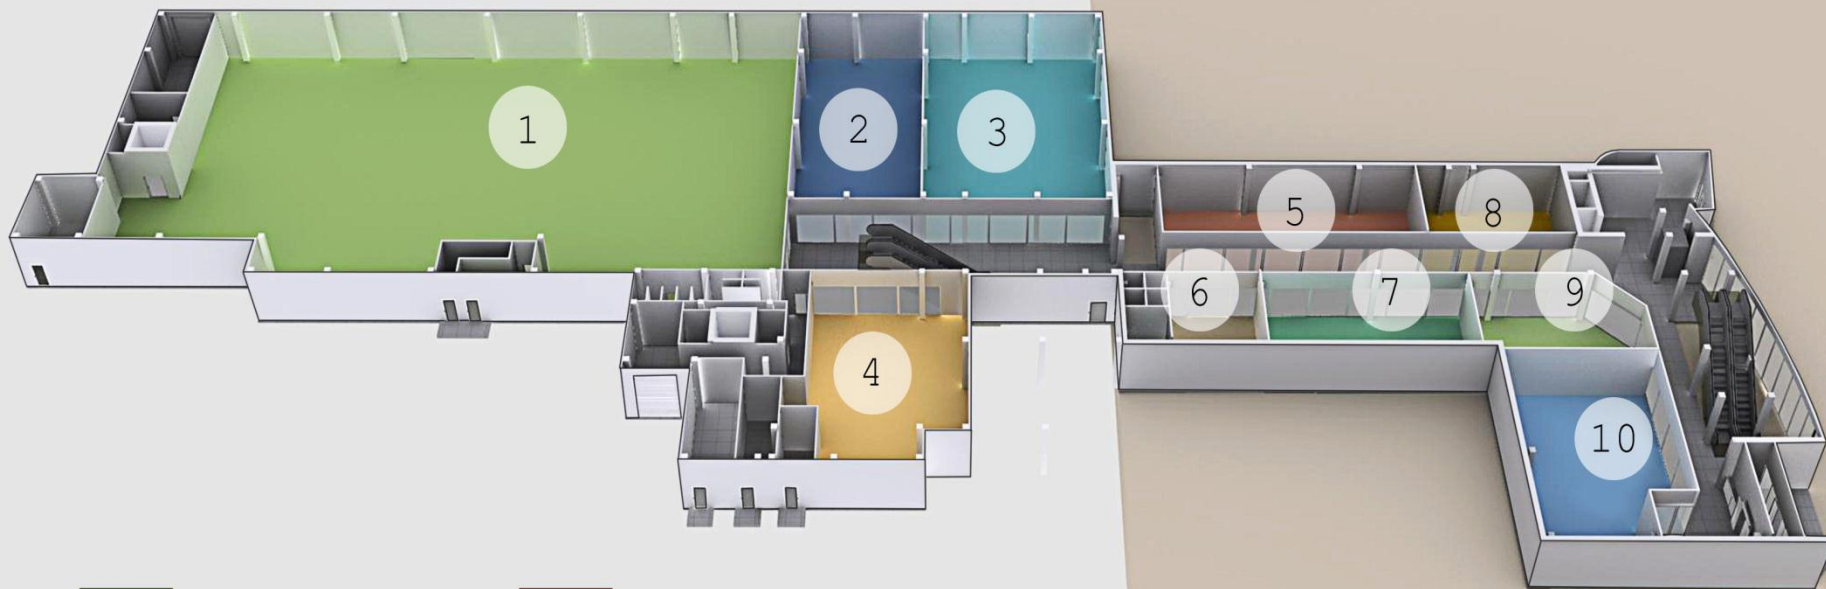

Дар
Мануисор

COLINS

SALE 50%

SALE 50%

SALE 50%

ПЛАН 1-ГО ЭТАЖА

Строящееся здание
торгового центра
"МАКСИМУМ"

Существующее здание
торгового центра
"МАКСИМУМ"

1	S-1104м2
2	S-150м2
3	Obuv.com S-270м2
4	S-167м2

5	ТВОЕ	S-117м2
6	СТЕП	S-50м2
7	МОДЕР	S-100м2
8	ЗОЛОТО	S-70м2
9	СВЯЗНОЙ	S-70м2
10	МЮЗИКСТАР	S-130м2

ПЛАН 2-ГО ЭТАЖА

Строящееся здание
торгового центра
"МАКСИМУМ"

Существующее здание
торгового центра
"МАКСИМУМ"

1	Gloria Jeans	S-1054м2	5	S-330м2	
2	Centro	S-350м2	6	КОЛЛИНЗ	S-117м2
3	Kira Plastinina	S-100м2	7	ОСТИН	S-240м2
4	S-40м2		8	МИЛАВИЦА	S-70м2
			9	ИНСИТИ	S-205м2

ПЛАН 3-ГО ЭТАЖА

Строящееся здание
торгового центра
"МАКСИМУМ"

Существующее здание
торгового центра
"МАКСИМУМ"

1	ЭЛЬДОРАДО	S-2550м2
2	S-350м2	
3	S-187м2	
4	S-445м2	

ПЛАН 4-ГО ЭТАЖА

Строящееся здание
торгового центра
"МАКСИМУМ"