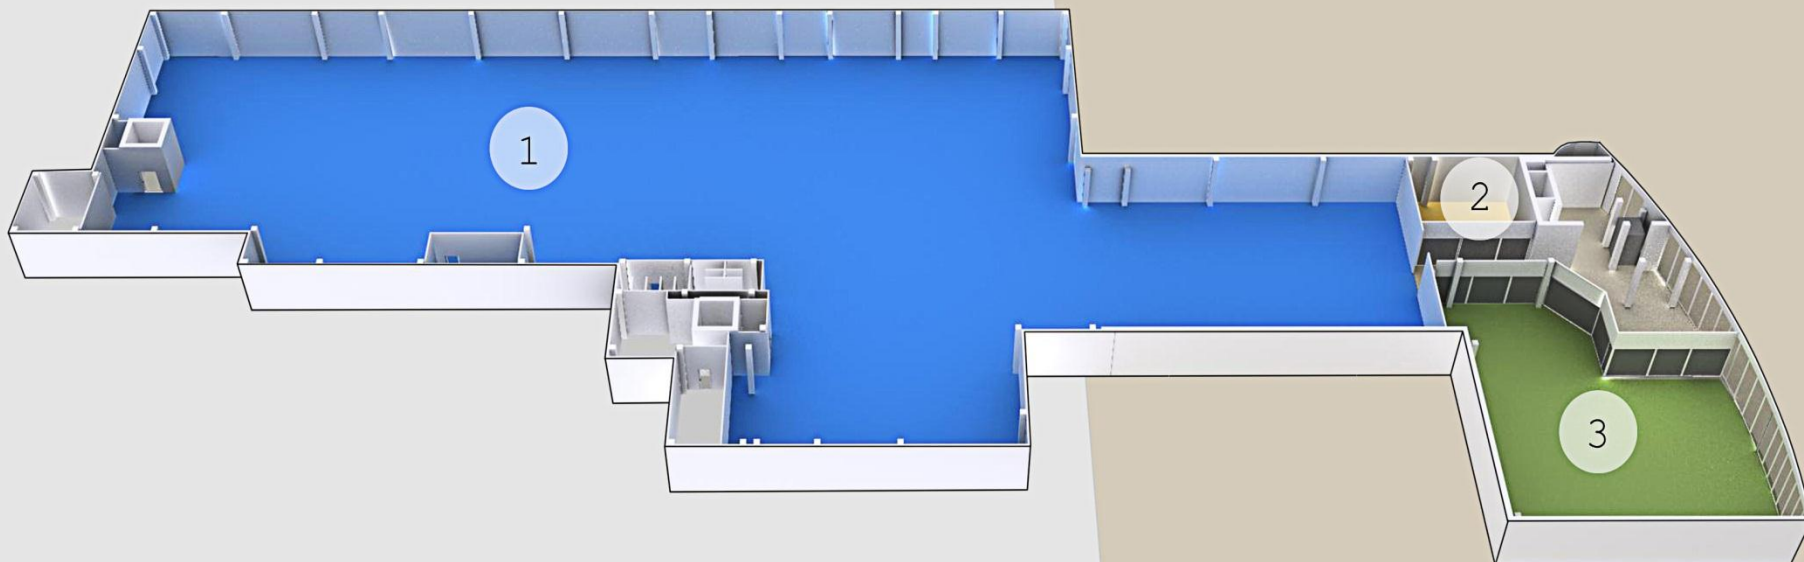

ПЛАН 3-ГО ЭТАЖА

Строящееся здание
торгового центра
"МАКСИМУМ"

Существующее здание
торгового центра
"МАКСИМУМ"

1	ЭЛЬДОРАДО	S-2550м2
2	S-350м2	
3	S-187м2	
4	S-445м2	

ПЛАН 4-ГО ЭТАЖА

Строящееся здание
торгового центра
"МАКСИМУМ"

Существующее здание
торгового центра
"МАКСИМУМ"

1	комплекс "МОНИТОР "	S-3100м2
2	КАФЕ	S-50м2
3	РЕСТОРАН	S-340м2

МАКСИМУМ

www.maximum-shahty.ru

Шахты, Красный Шахтер, 78

НОВЫЙ ГОД

Centro •

В центре моды